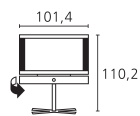

Screen Floor Stand MU
Profondeur TV: 10,3
Profondeur totale: 55,4