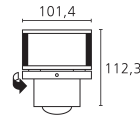

Screen Table Stand  
Profondeur TV: 10,3  
Profondeur totale: 38,5

Screen Floor Stand MU  
Profondeur TV: 10,3  
Profondeur totale: 55,4

Screen Lift Plus  
Profondeur TV: 10,3

Solution murale  
Profondeur TV: 10,3  
Profondeur totale: 12,9  
Screen Wall Mount 2  
Profondeur totale: 71,6