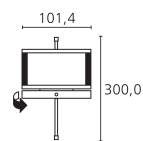

Screen Table Stand  
Profondeur TV: 10,3  
Profondeur totale: 38,5

Screen Floor Stand MU  
Profondeur TV: 10,3  
Profondeur totale: 55,4

Screen Lift Plus  
Profondeur TV: 10,3

Solution murale  
Profondeur TV: 10,3  
Profondeur totale: 12,9  
Screen Wall Mount 2  
Profondeur totale: 71,6