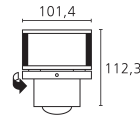

Screen Table Stand
Profondeur TV: 10,3
Profondeur totale: 38,5

Screen Floor Stand MU
Profondeur TV: 10,3
Profondeur totale: 55,4

Screen Lift Plus
Profondeur TV: 10,3

Solution murale
Profondeur TV: 10,3
Profondeur totale: 12,9
Screen Wall Mount 2
Profondeur totale: 71,6