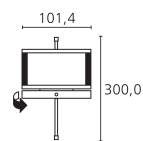

Screen Table Stand
Profondeur TV: 10,3
Profondeur totale: 38,5

Screen Floor Stand MU
Profondeur TV: 10,3
Profondeur totale: 55,4

Screen Lift Plus
Profondeur TV: 10,3

Solution murale
Profondeur TV: 10,3
Profondeur totale: 12,9
Screen Wall Mount 2
Profondeur totale: 71,6