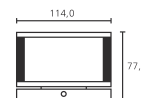

Sous réserve d'erreurs, de disponibilité et de modifications techniques.

1. [1] Inactif avec extension Dolby Digital. Dolby est une marque déposée de Dolby Laboratories Licensing Corporation.
2. [2] DVB-S uniquement si DVB-S 2 (Single Tuner) intégré.
3. [3] Nécessite la réception d'une chaîne retransmettant les données NextView.
4. [4] Fonction dépendante de la transmission des signaux de la chaîne.
5. [5] Uniquement en association avec des adaptateurs appropriés disponibles séparément. Screen Wall Mount: Développé par Vogel's.

Numéro d'article	EAN	Coloris disponibles
67443B80	4011880095846	Alu Argent
67443K80	4011880095853	Crème Laqué
67443N80	4011880104517	Alu Noir
67443S80	4011880095877	Alu Titane
67443V80	4011880095839	Alu Bronze