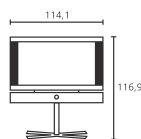

Sous réserve d'erreurs, de disponibilité et de modifications techniques.

1. [1] Inactif avec extension Dolby Digital. Dolby est une marque déposée de Dolby Laboratories Licensing Corporation.
2. [2] DVB-S uniquement si DVB-S 2 (Single Tuner) intégré.
3. [3] Nécessite la réception d'une chaîne retransmettant les données NextView.
4. [4] Fonction dépendante de la transmission des signaux de la chaîne.
5. [5] Uniquement en association avec des adaptateurs appropriés disponibles séparément. Screen Wall Mount: Développé par Vogel's.

Numéro d'article	EAN	Coloris disponibles
67443B80	4011880095846	Alu Argent
67443K80	4011880095853	Crème Laqué
67443N80	4011880104517	Alu Noir
67443S80	4011880095877	Alu Titane
67443V80	4011880095839	Alu Bronze