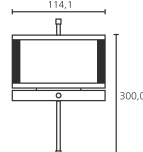

Sous réserve d'erreurs, de disponibilité et de modifications techniques.

1. [1] Inactif avec extension Dolby Digital. Dolby est une marque déposée de Dolby Laboratories Licensing Corporation.
2. [2] DVB-S uniquement si DVB-S 2 (Single Tuner) intégré.
3. [3] Nécessite la réception d'une chaîne retransmettant les données NextView.
4. [4] Fonction dépendante de la transmission des signaux de la chaîne.
5. [5] Uniquement en association avec des adaptateurs appropriés disponibles séparément. Screen Wall Mount: Développé par Vogel's.

Numéro d'article	EAN	Coloris disponibles
67443B80	4011880095846	Alu Argent
67443K80	4011880095853	Crème Laqué
67443N80	4011880104517	Alu Noir
67443S80	4011880095877	Alu Titane
67443V80	4011880095839	Alu Bronze