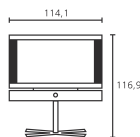

Sous réserve d'erreurs, de disponibilité et de modifications techniques.

1. Inactif avec extension Dolby Digital. Dolby est une marque déposée de Dolby Laboratories Licensing Corporation.
2. Nécessite la réception d'une chaîne retransmettant les données NexTVView.
3. DVB-S uniquement si DVB-S 2 (Single Tuner) intégré.
4. Fonction dépendante de la transmission des signaux de la chaîne.
5. Uniquement en association avec des adaptateurs appropriés disponibles séparément. Screen Wall Mount: Développé par Vogel's.

Numéro d'article	EAN	Coloris disponibles
67443B49	4011880094719	Alu Argent
67443K49	4011880095808	Crème Laqué
67443N49	4011880104500	Alu Noir
67443S49	4011880095815	Alu Titane
67443V49	4011880095822	Alu Bronze