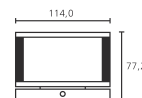

Sous réserve d'erreurs, de disponibilité et de modifications techniques.

1. Inactif avec extension Dolby Digital. Dolby est une marque déposée de Dolby Laboratories Licensing Corporation.
2. Nécessite la réception d'une chaîne retransmettant les données NexTVView.
3. DVB-S uniquement si DVB-S 2 (Single Tuner) intégré.
4. Fonction dépendante de la transmission des signaux de la chaîne.
5. Uniquement en association avec des adaptateurs appropriés disponibles séparément. Screen Wall Mount: Développé par Vogel's.

Numéro d'article	EAN	Coloris disponibles
67443B49	4011880094719	Alu Argent
67443K49	4011880095808	Crème Laqué
67443N49	4011880104500	Alu Noir
67443S49	4011880095815	Alu Titane
67443V49	4011880095822	Alu Bronze