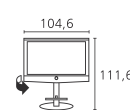

Floor Stand A 37/42/47  
Profondeur TV: 9,0  
Profondeur totale: 56,0

Solution murale  
Profondeur TV: 9,0  
Profondeur totale: 10,4  
Wall Mount Flex 52 L  
Profondeur totale maxi: 61,1