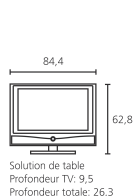

Sous réserve d'erreurs, de disponibilité et de modifications techniques.

1. A condition que la chaîne émette les informations de service/données NexTVView nécessaires.
2. Fonction dépendante de la transmission des signaux de la chaîne.
3. Dolby est une marque déposée de Dolby Laboratories Licensing Corporation.
4. Uniquement en association avec adaptateur approprié disponible séparément. Screen Wall Mount: Designed by Vogel's.
5. Uniquement en association avec commande moteur / RS 232C.

Numéro d'article	EAN	Coloris disponibles
67418D80	4011880095778	■ Anthracite
67418T80	4011880095747	■ Chrome Argenté
67418V80	4011880102117	■ Dark Silver