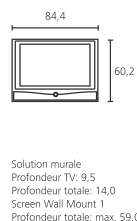

Sous réserve d'erreurs, de disponibilité et de modifications techniques.

1. A condition que la chaîne émette les informations de service/données NexTVView nécessaires.
2. Fonction dépendante de la transmission des signaux de la chaîne.
3. Dolby est une marque déposée de Dolby Laboratories Licensing Corporation.
4. Uniquement en association avec adaptateur approprié disponible séparément. Screen Wall Mount: Designed by Vogel's.
5. Uniquement en association avec commande moteur / RS 232C.

Numéro d'article	EAN	Coloris disponibles
67418D80	4011880095778	■ Anthracite
67418T80	4011880095747	■ Chrome Argenté
67418V80	4011880102117	■ Dark Silver