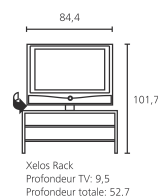

Sous réserve d'erreurs, de disponibilité et de modifications techniques.

1. A condition que la chaîne émette les informations de service/données NexTVView nécessaires.
2. Fonction dépendante de la transmission des signaux de la chaîne.
3. Dolby est une marque déposée de Dolby Laboratories Licensing Corporation.
4. Uniquement en association avec adaptateur approprié disponible séparément. Screen Wall Mount: Designed by Vogel's.
5. Uniquement en association avec commande moteur / RS 232C.

Numéro d'article	EAN	Coloris disponibles
67418D80	4011880095778	■ Anthracite
67418T80	4011880095747	■ Chrome Argenté
67418V80	4011880102117	■ Dark Silver