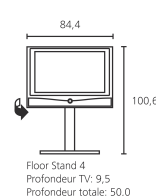

Sous réserve d'erreurs, de disponibilité et de modifications techniques.

1. A condition que la chaîne émette les informations de service/données NexTVView nécessaires.
2. Fonction dépendante de la transmission des signaux de la chaîne.
3. Dolby est une marque déposée de Dolby Laboratories Licensing Corporation.
4. Uniquement en association avec adaptateur approprié disponible séparément. Screen Wall Mount: Designed by Vogel's.
5. Uniquement en association avec commande moteur / RS 232C.

Numéro d'article	EAN	Coloris disponibles
67418D80	4011880095778	■ Anthracite
67418T80	4011880095747	■ Chrome Argenté
67418V80	4011880102117	■ Dark Silver