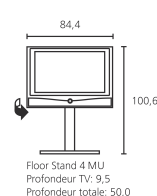

Sous réserve d'erreurs, de disponibilité et de modifications techniques.

1. A condition que la chaîne émette les informations de service/données NexTVView nécessaires.
2. Fonction dépendante de la transmission des signaux de la chaîne.
3. Dolby est une marque déposée de Dolby Laboratories Licensing Corporation.
4. Uniquement en association avec adaptateur approprié disponible séparément. Screen Wall Mount: Designed by Vogel's.
5. Uniquement en association avec commande moteur / RS 232C.

Numéro d'article	EAN	Coloris disponibles
67418D80	4011880095778	■ Anthracite
67418T80	4011880095747	■ Chrome Argenté
67418V80	4011880102117	■ Dark Silver