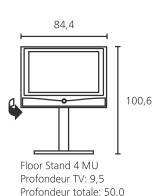

Sous réserve d'erreurs, de disponibilité et de modifications techniques.

1. [1] A condition que la chaîne émette les informations de service/données NextView nécessaires.
2. [2] Fonction dépendante de la transmission des signaux de la chaîne.
3. [3] Dolby est une marque déposée de Dolby Laboratories Licensing Corporation.
4. [4] Uniquement en association avec adaptateur approprié disponible séparément. Screen Wall Mount: Designed by Vogel's.
5. [5] Uniquement en association avec commande moteur / RS 232C.

Numéro d'article	EAN	Coloris disponibles
67418D49	4011880095792	■ Anthracite
67418T49	4011880095785	■ Chrome Argenté
67418V49	4011880102124	■ Dark Silver