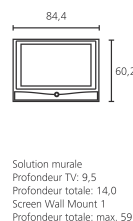

Sous réserve d'erreurs, de disponibilité et de modifications techniques.

1. [1] A condition que la chaîne émette les informations de service/données NextView nécessaires.
2. [2] Fonction dépendante de la transmission des signaux de la chaîne.
3. [3] Dolby est une marque déposée de Dolby Laboratories Licensing Corporation.
4. [4] Uniquement en association avec adaptateur approprié disponible séparément. Screen Wall Mount: Designed by Vogel's.
5. [5] Uniquement en association avec commande moteur / RS 232C.

Numéro d'article	EAN	Coloris disponibles
67418D49	4011880095792	■ Anthracite
67418T49	4011880095785	■ Chrome Argenté
67418V49	4011880102124	■ Dark Silver