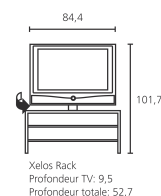

Sous réserve d'erreurs, de disponibilité et de modifications techniques.

1. [1] A condition que la chaîne émette les informations de service/données NextView nécessaires.
2. [2] Fonction dépendante de la transmission des signaux de la chaîne.
3. [3] Dolby est une marque déposée de Dolby Laboratories Licensing Corporation.
4. [4] Uniquement en association avec adaptateur approprié disponible séparément. Screen Wall Mount: Designed by Vogel's.
5. [5] Uniquement en association avec commande moteur / RS 232C.

Numéro d'article	EAN	Coloris disponibles
67418D49	4011880095792	■ Anthracite
67418T49	4011880095785	■ Chrome Argenté
67418V49	4011880102124	■ Dark Silver