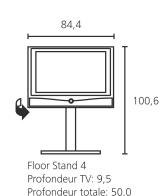

Sous réserve d'erreurs, de disponibilité et de modifications techniques.

1. [1] A condition que la chaîne émette les informations de service/données NextView nécessaires.
2. [2] Fonction dépendante de la transmission des signaux de la chaîne.
3. [3] Dolby est une marque déposée de Dolby Laboratories Licensing Corporation.
4. [4] Uniquement en association avec adaptateur approprié disponible séparément. Screen Wall Mount: Designed by Vogel's.
5. [5] Uniquement en association avec commande moteur / RS 232C.

Numéro d'article	EAN	Coloris disponibles
67418D49	4011880095792	■ Anthracite
67418T49	4011880095785	■ Chrome Argenté
67418V49	4011880102124	■ Dark Silver