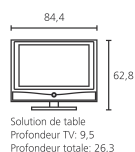

Sous réserve d'erreurs, de disponibilité et de modifications techniques.

1. [1] A condition que la chaîne émette les informations de service/données NextView nécessaires.
2. [2] Fonction dépendante de la transmission des signaux de la chaîne.
3. [3] Dolby est une marque déposée de Dolby Laboratories Licensing Corporation.
4. [4] Uniquement en association avec adaptateur approprié disponible séparément. Screen Wall Mount: Designed by Vogel's.
5. [5] Uniquement en association avec commande moteur / RS 232C.

Numéro d'article	EAN	Coloris disponibles
67418D49	4011880095792	■ Anthracite
67418T49	4011880095785	■ Chrome Argenté
67418V49	4011880102124	■ Dark Silver