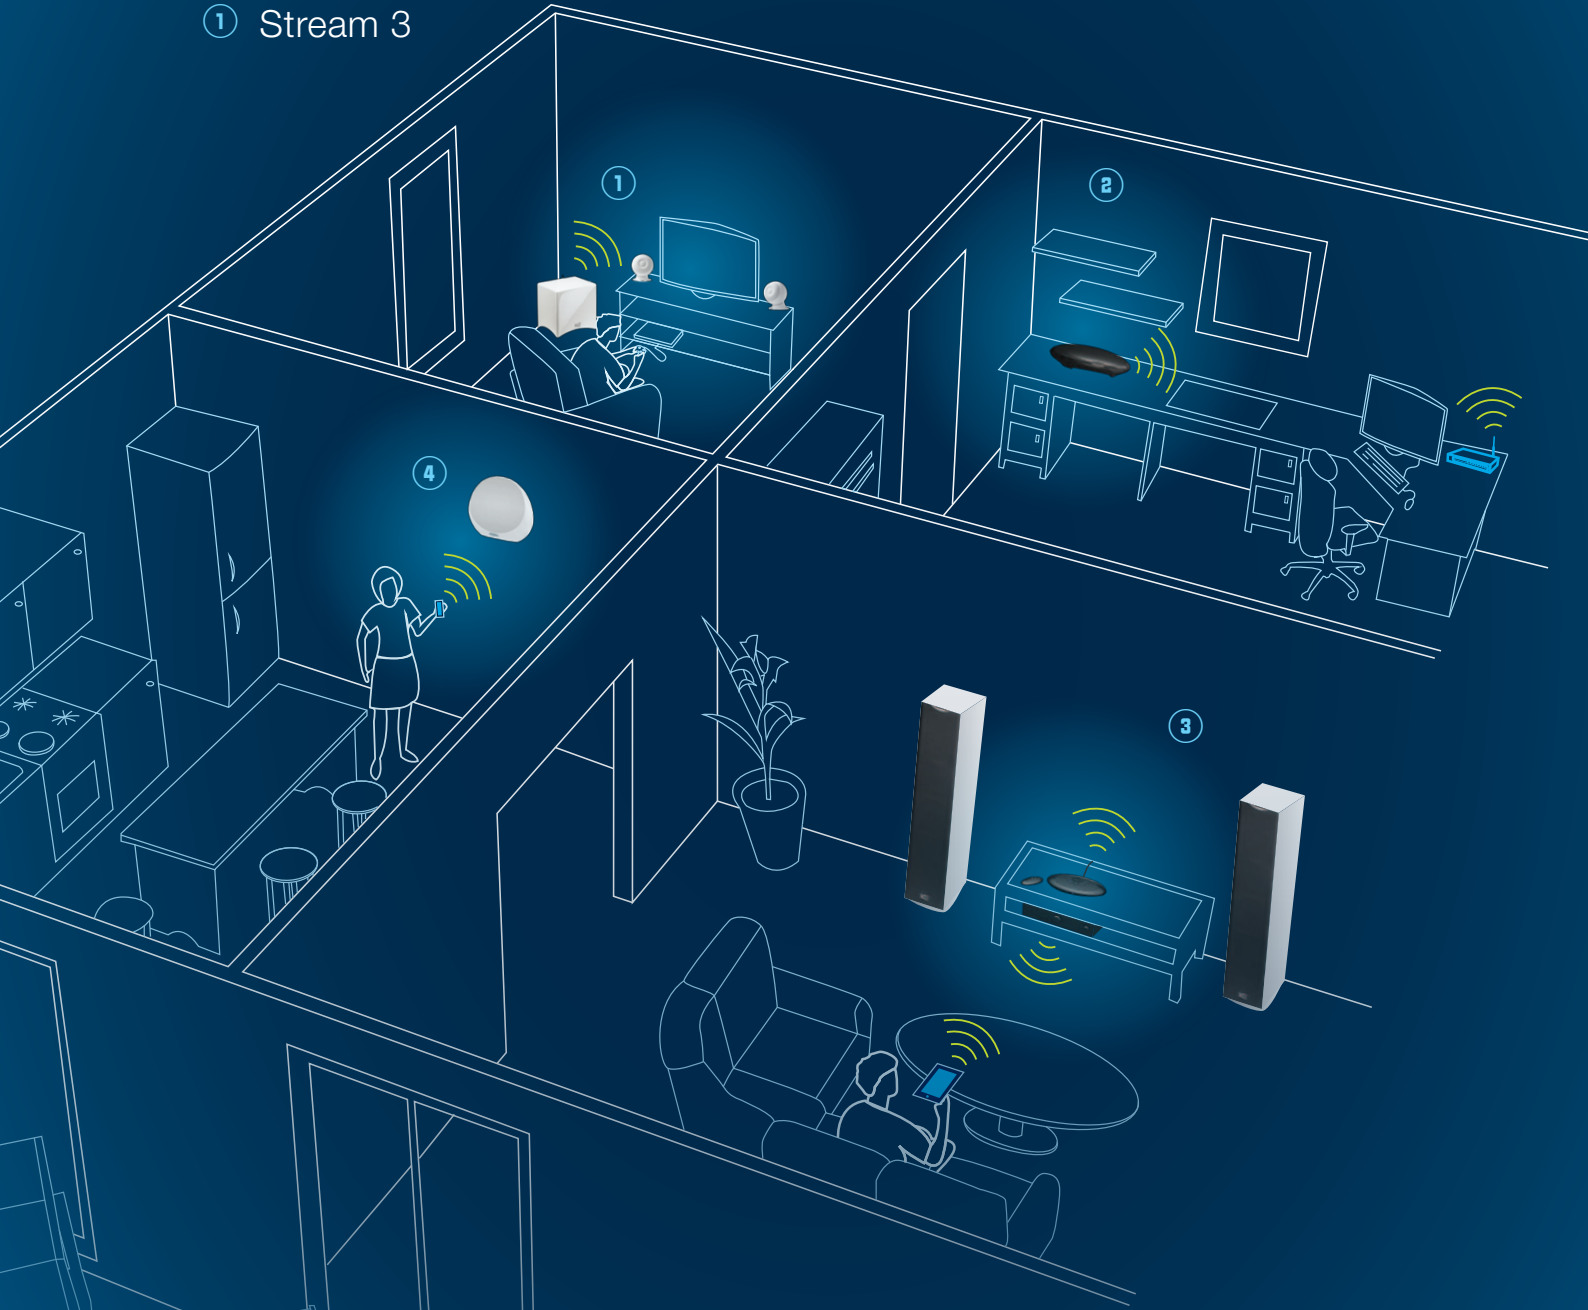

④ Stream 1 blanc

③ Stream Source