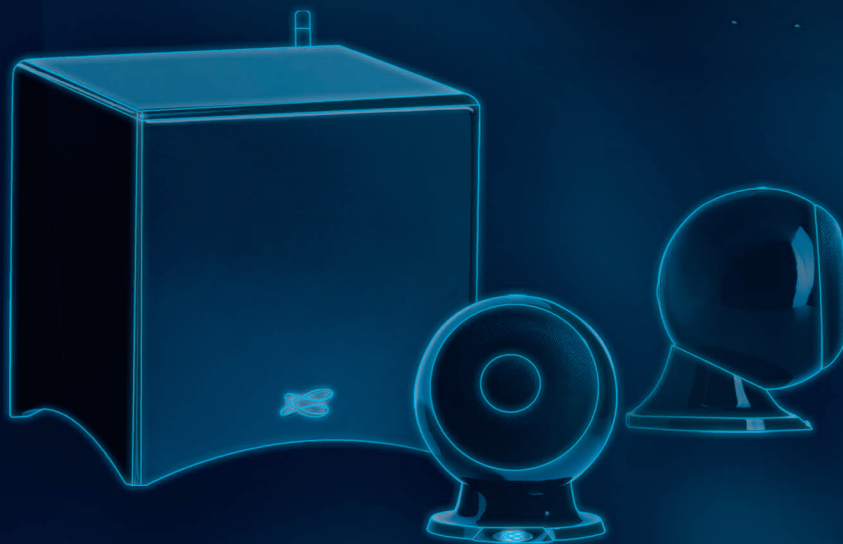

Cabasse

Stream 1

Enceinte active connectée

Stream Source

Source Hi-Fi connectée

Stream 3

Système 2.1 actif connecté

Le Streaming Haute Fidélité partout dans la maison

① Stream 3

② Stream 1 noir

④ Stream 1 blanc

③ Stream Source

Créateur de haut-parleurs et d'électronique audio depuis plus de 60 ans, Cabasse offre avec la gamme Stream la diffusion Haute Fidélité dans toute la maison de toutes les musiques en réseau, les vôtres et celles du web.

Toujours à la pointe grâce à la mise à jour automatique en ligne, le Streaming by Cabasse sublimerà vos artistes préférés dans toute la maison.

Stream 3

Le système 2.1 actif connecté

Premier né de la famille Stream, ce système Hifi 3 voies est composé d'un caisson de basses avec électroniques intégrées et de deux satellites coaxiaux. Livré avec câbles et télécommande, Stream 3 se suffit à lui-même : rien à ajouter, tout est dans la boîte. Moderne et compact, Stream 3 s'intègre à tous les styles. Avec Stream 3, profitez de votre musique dématérialisée et offrez le son HD à votre écran plat.

Stream 1

L'enceinte active connectée

Le Son Haute Fidélité 360° dans une enceinte coaxiale 3 voies compacte. Posé ou au mur, Stream 1 apporte le confort d'écoute Cabasse quelle que soit la position de l'auditeur. Ses lignes modernes et fluides permettent une intégration parfaite dans tout type d'intérieur. Il bénéficie de toutes les technologies de streaming communes à la famille Stream et permet la connexion Bluetooth instantanée avec les smartphones et tablettes NFC. Intégrez la musique de vos amis à votre réseau Stream grâce au port USB intégré.