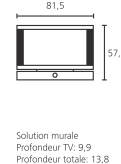

Sous réserve d'erreurs, de disponibilité et de modifications techniques.

1. Inactif avec extension Dolby Digital. Dolby est une marque déposée de Dolby Laboratories Licensing Corporation.
2. DVB-S uniquement si DVB-S 2 (Single Tuner) intégré.
3. Nécessite la réception d'une chaîne retransmettant les données NextView.
4. Fonction dépendante de la transmission des signaux de la chaîne.
5. Uniquement en association avec des adaptateurs appropriés disponibles séparément. Screen Wall Mount: Développé par Vogel's.

Numéro d'article	EAN	Coloris disponibles
67441B80	4011880096010	Alu Argent
67441K80	4011880096027	Crème Laqué
67441N80	4011880104494	Alu Noir
67441S80	4011880096041	Alu Titane
67441V80	4011880096058	Alu Bronze