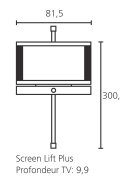

Sous réserve d'erreurs, de disponibilité et de modifications techniques.

1. Inactif avec extension Dolby Digital. Dolby est une marque déposée de Dolby Laboratories Licensing Corporation.
2. DVB-S uniquement si DVB-S 2 (Single Tuner) intégré.
3. Nécessite la réception d'une chaîne retransmettant les données NextView.
4. Fonction dépendante de la transmission des signaux de la chaîne.
5. Uniquement en association avec des adaptateurs appropriés disponibles séparément. Screen Wall Mount: Développé par Vogel's.

Numéro d'article	EAN	Coloris disponibles
67441B80	4011880096010	Alu Argent
67441K80	4011880096027	Crème Laqué
67441N80	4011880104494	Alu Noir
67441S80	4011880096041	Alu Titane
67441V80	4011880096058	Alu Bronze