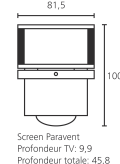

Sous réserve d'erreurs, de disponibilité et de modifications techniques.

1. Inactif avec extension Dolby Digital. Dolby est une marque déposée de Dolby Laboratories Licensing Corporation.
2. DVB-S uniquement si DVB-S 2 (Single Tuner) intégré.
3. Nécessite la réception d'une chaîne retransmettant les données NextView.
4. Fonction dépendante de la transmission des signaux de la chaîne.
5. Uniquement en association avec des adaptateurs appropriés disponibles séparément. Screen Wall Mount: Développé par Vogel's.

Numéro d'article	EAN	Coloris disponibles
67441B80	4011880096010	Alu Argent
67441K80	4011880096027	Crème Laqué
67441N80	4011880104494	Alu Noir
67441S80	4011880096041	Alu Titane
67441V80	4011880096058	Alu Bronze