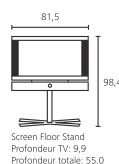

Sous réserve d'erreurs, de disponibilité et de modifications techniques.

1. Inactif avec extension Dolby Digital. Dolby est une marque déposée de Dolby Laboratories Licensing Corporation.
2. DVB-S uniquement si DVB-S 2 (Single Tuner) intégré.
3. Nécessite la réception d'une chaîne retransmettant les données NextView.
4. Fonction dépendante de la transmission des signaux de la chaîne.
5. Uniquement en association avec des adaptateurs appropriés disponibles séparément. Screen Wall Mount: Développé par Vogel's.

Numéro d'article	EAN	Coloris disponibles
67441B80	4011880096010	Alu Argent
67441K80	4011880096027	Crème Laqué
67441N80	4011880104494	Alu Noir
67441S80	4011880096041	Alu Titane
67441V80	4011880096058	Alu Bronze