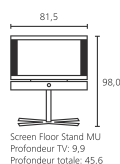

Sous réserve d'erreurs, de disponibilité et de modifications techniques.

1. Inactif avec extension Dolby Digital. Dolby est une marque déposée de Dolby Laboratories Licensing Corporation.
2. DVB-S uniquement si DVB-S 2 (Single Tuner) intégré.
3. Nécessite la réception d'une chaîne retransmettant les données NextView.
4. Fonction dépendante de la transmission des signaux de la chaîne.
5. Uniquement en association avec des adaptateurs appropriés disponibles séparément. Screen Wall Mount: Développé par Vogel's.

Numéro d'article	EAN	Coloris disponibles
67441B80	4011880096010	Alu Argent
67441K80	4011880096027	Crème Laqué
67441N80	4011880104494	Alu Noir
67441S80	4011880096041	Alu Titane
67441V80	4011880096058	Alu Bronze