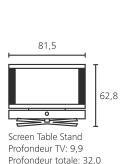

Sous réserve d'erreurs, de disponibilité et de modifications techniques.

1. Inactif avec extension Dolby Digital. Dolby est une marque déposée de Dolby Laboratories Licensing Corporation.
2. DVB-S uniquement si DVB-S 2 (Single Tuner) intégré.
3. Nécessite la réception d'une chaîne retransmettant les données NextView.
4. Fonction dépendante de la transmission des signaux de la chaîne.
5. Uniquement en association avec des adaptateurs appropriés disponibles séparément. Screen Wall Mount: Développé par Vogel's.

Numéro d'article	EAN	Coloris disponibles
67441B80	4011880096010	Alu Argent
67441K80	4011880096027	Crème Laqué
67441N80	4011880104494	Alu Noir
67441S80	4011880096041	Alu Titane
67441V80	4011880096058	Alu Bronze