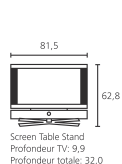

Sous réserve d'erreurs, de disponibilité et de modifications techniques.

1. Inactif avec extension Dolby Digital. Dolby est une marque déposée de Dolby Laboratories Licensing Corporation.
2. DVB-S uniquement si DVB-S 2 (Single Tuner) intégré.
3. Nécessite la réception d'une chaîne retransmettant les données NextView.
4. Fonction dépendante de la transmission des signaux de la chaîne.
5. Uniquement en association avec des adaptateurs appropriés disponibles séparément. Screen Wall Mount: Développé par Vogel's.

Numéro d'article	EAN	Coloris disponibles
67441B49	4011880094672	Alu Argent
67441K49	4011880095983	Crème Laqué
67441L49	4011880094689	Alu Noir
67441S49	4011880095990	Alu Titane
67441V49	4011880096003	Alu Bronze