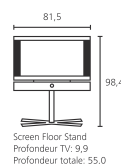

Sous réserve d'erreurs, de disponibilité et de modifications techniques.

1. Inactif avec extension Dolby Digital. Dolby est une marque déposée de Dolby Laboratories Licensing Corporation.
2. DVB-S uniquement si DVB-S 2 (Single Tuner) intégré.
3. Nécessite la réception d'une chaîne retransmettant les données NextView.
4. Fonction dépendante de la transmission des signaux de la chaîne.
5. Uniquement en association avec des adaptateurs appropriés disponibles séparément. Screen Wall Mount: Développé par Vogel's.

Numéro d'article	EAN	Coloris disponibles
67441B49	4011880094672	Alu Argent
67441K49	4011880095983	Crème Laqué
67441L49	4011880094689	Alu Noir
67441S49	4011880095990	Alu Titane
67441V49	4011880096003	Alu Bronze