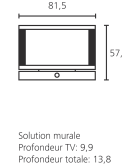

Sous réserve d'erreurs, de disponibilité et de modifications techniques.

1. Inactif avec extension Dolby Digital. Dolby est une marque déposée de Dolby Laboratories Licensing Corporation.
2. DVB-S uniquement si DVB-S 2 (Single Tuner) intégré.
3. Nécessite la réception d'une chaîne retransmettant les données NextView.
4. Fonction dépendante de la transmission des signaux de la chaîne.
5. Uniquement en association avec des adaptateurs appropriés disponibles séparément. Screen Wall Mount: Développé par Vogel's.

Numéro d'article	EAN	Coloris disponibles
67441B49	4011880094672	Alu Argent
67441K49	4011880095983	Crème Laqué
67441L49	4011880094689	Alu Noir
67441S49	4011880095990	Alu Titane
67441V49	4011880096003	Alu Bronze