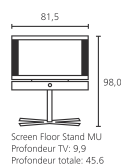

Sous réserve d'erreurs, de disponibilité et de modifications techniques.

1. Inactif avec extension Dolby Digital. Dolby est une marque déposée de Dolby Laboratories Licensing Corporation.
2. DVB-S uniquement si DVB-S 2 (Single Tuner) intégré.
3. Nécessite la réception d'une chaîne retransmettant les données NextView.
4. Fonction dépendante de la transmission des signaux de la chaîne.
5. Uniquement en association avec des adaptateurs appropriés disponibles séparément. Screen Wall Mount: Développé par Vogel's.

Numéro d'article	EAN	Coloris disponibles
67441B49	4011880094672	Alu Argent
67441K49	4011880095983	Crème Laqué
67441L49	4011880094689	Alu Noir
67441S49	4011880095990	Alu Titane
67441V49	4011880096003	Alu Bronze