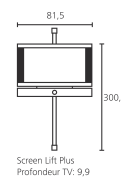

Sous réserve d'erreurs, de disponibilité et de modifications techniques.

1. Inactif avec extension Dolby Digital. Dolby est une marque déposée de Dolby Laboratories Licensing Corporation.
2. DVB-S uniquement si DVB-S 2 (Single Tuner) intégré.
3. Nécessite la réception d'une chaîne retransmettant les données NextView.
4. Fonction dépendante de la transmission des signaux de la chaîne.
5. Uniquement en association avec des adaptateurs appropriés disponibles séparément. Screen Wall Mount: Développé par Vogel's.

Numéro d'article	EAN	Coloris disponibles
67441B49	4011880094672	Alu Argent
67441K49	4011880095983	Crème Laqué
67441L49	4011880094689	Alu Noir
67441S49	4011880095990	Alu Titane
67441V49	4011880096003	Alu Bronze