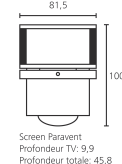

Sous réserve d'erreurs, de disponibilité et de modifications techniques.

1. Inactif avec extension Dolby Digital. Dolby est une marque déposée de Dolby Laboratories Licensing Corporation.
2. DVB-S uniquement si DVB-S 2 (Single Tuner) intégré.
3. Nécessite la réception d'une chaîne retransmettant les données NextView.
4. Fonction dépendante de la transmission des signaux de la chaîne.
5. Uniquement en association avec des adaptateurs appropriés disponibles séparément. Screen Wall Mount: Développé par Vogel's.

Numéro d'article	EAN	Coloris disponibles
67441B49	4011880094672	Alu Argent
67441K49	4011880095983	Crème Laqué
67441L49	4011880094689	Alu Noir
67441S49	4011880095990	Alu Titane
67441V49	4011880096003	Alu Bronze