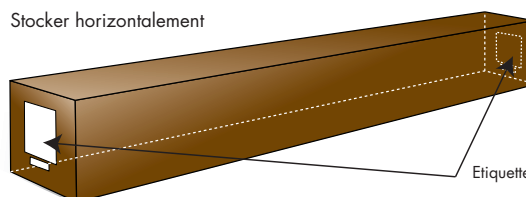

Le cadre en aluminium, large et recouvert de velours noir, assure une tension parfaite grâce à un nouveau système de fixation qui garantit ainsi une surface totalement plane. La finition velours renforce le contraste de l'image et évite d'éventuels reflets gênants.

**Garantie**

2 ans

**Dimensions / Poids**

	Ratio	Diagonale (cm)	Taille image (cm)		Taille toile (cm)		Carter avec fixations (cm)			Poids net (kg)	Poids total (kg)	Dimensions packaging (cm)			Code EAN	
			L	H	L	H	L	H	P			L	H	P	Toile standard	Acoustic
<b>Movie Palace Premium 170C</b>	16:9	196	171	96	187	112	187	112	5	9,1	15,5	200	24	16	3760108800397	3760108800953
<b>Movie Palace Premium 200C</b>	16:9	233	203	115	219	131	219	131	5	11	18,1	233	24	16	3760108800625	3760108800960
<b>Movie Palace Premium 240C</b>	16:9	269	234	132	250	148	250	148	5	12,8	21,2	264	24	16	3760108800991	3760108800977
<b>Movie Palace Premium 300C</b>	16:9	350	305	172	321	188	321	188	5	16,5	25,5	336	24	16	3760108808744	3760108808984

**Détails**

**Optionnel**

Toile de projection Acoustic

Stocker horizontalement

Conditionnement