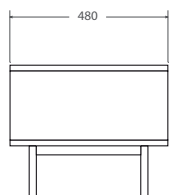

DESIGN

Finition : Noir Brillant/Bambou.

Structure : Acier laqué époxy noir brillant.

Étagères : Bambou massif.

CHARGE MAXIMALE

Étagère supérieure : 60 kg

Étagères internes : 20 kg

DIMENSIONS UTILES

Dimensions externes (L x H x P) : 1600x430x480mm

Étagère supérieure (L x P) : 1600x 480 mm

Étagères internes (L x P) : 2 compartiments de 492 x 474 mm
compartiment central de 544 x 465mm

CONDITIONNEMENT

Livré démonté avec visserie, plan et outillage nécessaires au montage

Quantité/carton : 1 – **Type :** Carton brun

Dimensions (L x H x P) : 1665x550x105mm

Poids Brut : 36,1 kg

Poids Net : 32 kg

Code EAN : 3760108801813