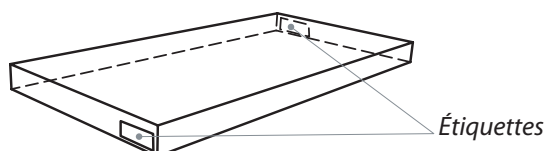

DESIGN

Finition : Noir Brillant/Bambou.

Structure : Acier laqué époxy noir brillant.

Étagères : Bambou massif.

CHARGE MAXIMALE

Étagère supérieure : 60 kg

Étagères internes : 20 kg

DIMENSIONS UTILES

Dimensions externes (L x H x P) : 1600x430x480mm

Étagère supérieure (L x P) : 1600x 480 mm

Étagères internes (L x P) : 2 compartiments de 492 x 474 mm
compartiment central de 544 x 465mm

CONDITIONNEMENT

Livré démonté avec visserie, plan et outillage nécessaires au montage

Quantité/carton : 1 – **Type :** Carton brun

Dimensions (L x H x P) : 1665x550x105mm

Poids Brut : 36,1 kg

Poids Net : 32 kg

Code EAN : 3760108801813