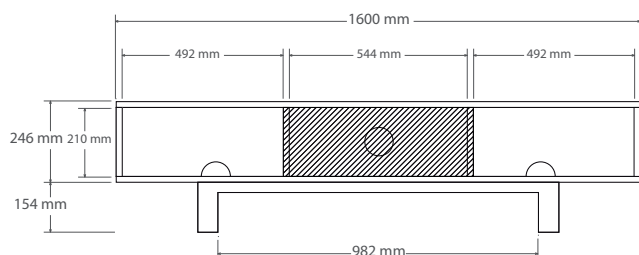

CARACTÉRISTIQUES

DESIGN

Finition : Noir Brillant/Bambou.

Structure : Acier laqué époxy noir brillant.

Étagères : Bambou massif.

CHARGE MAXIMALE

Étagère supérieure : 60 kg

Étagères internes : 20 kg

DIMENSIONS UTILES

Dimensions externes (L x H x P) : 1600x430x480mm

Étagère supérieure (L x P) : 1600x 480 mm

Étagères internes (L x P) : 2 compartiments de 492 x 474 mm
compartiment central de 544 x 465mm

CONDITIONNEMENT

Livré démonté avec visserie, plan et outillage nécessaires au montage

Quantité/carton : 1 – **Type :** Carton brun

Dimensions (L x H x P) : 1665x550x105mm

Poids Brut : 36,1 kg

Poids Net : 32 kg

Code EAN : 3760108801813