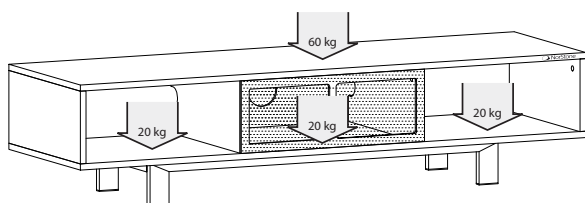

DESIGN

Finition : Noir Brillant/Bambou.

Structure : Acier laqué époxy noir brillant.

Étagères : Bambou massif.

CHARGE MAXIMALE

Étagère supérieure : 60 kg

Étagères internes : 20 kg

DIMENSIONS UTILES

Dimensions externes (L x H x P) : 1600x430x480mm

Étagère supérieure (L x P) : 1600x 480 mm

Étagères internes (L x P) : 2 compartiments de 492 x 474 mm
compartiment central de 544 x 465mm

CONDITIONNEMENT

Livré démonté avec visserie, plan et outillage nécessaires au montage

Quantité/carton : 1 – **Type :** Carton brun

Dimensions (L x H x P) : 1665x550x105mm

Poids Brut : 36,1 kg

Poids Net : 32 kg

Code EAN : 3760108801813