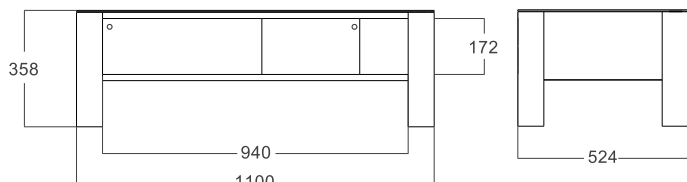

Kodkod

Le Kodkod est un meuble robuste et fonctionnel pour accueillir les électroniques et un grand écran plat. Son plateau supérieur avec une plaque de verre rend son d'entretien facile.

CARACTÉRISTIQUES

Vue de face

Vue de profil

DESIGN

Finition : *Noir Brillant/Noir*

Structure : MDF laqué noir brillant

Étagère supérieure : Verre trempé noir

Tiroirs à glissière : Verre trempé fumé

CHARGE MAXIMALE

Étagère supérieure : 50 kg

Étagère interne : 25 kg

DIMENSIONS UTILES

Dimensions externes (L x H x P) : 1100 x 358 x 524 mm

Étagères (L x P) : 940 x 524 mm

Hauteur étagère interne (H) : 172 mm

CONDITIONNEMENT

Livré démonté avec visserie, plan et outillage nécessaires au montage

Quantité/carton : 1 – **Type :** Carton brun

Code EAN : 3760108801974

Dimensions (L x H x P) : 1200 x 190 x 610 mm

Gross Weight : 36 kg