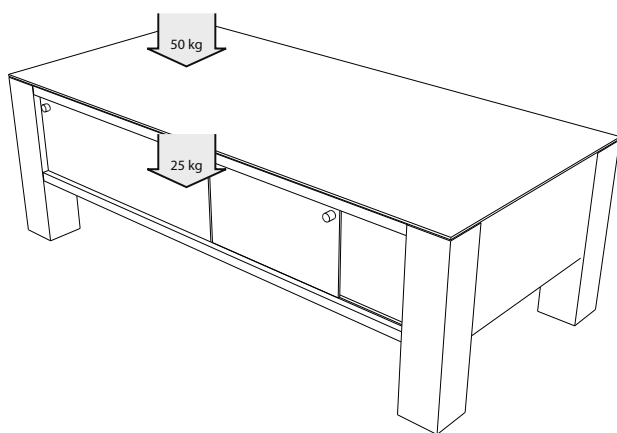

Kodkod

Le Kodkod est un meuble robuste et fonctionnel pour accueillir les électroniques et un grand écran plat. Son plateau supérieur avec une plaque de verre rend son d'entretien facile.

CARACTÉRISTIQUES

Vue de face

Vue de profil

DESIGN

Finition : *Noir Brillant/Noir*

Structure : MDF laqué noir brillant

Étagère supérieure : Verre trempé noir

Tiroirs à glissière : Verre trempé fumé

CHARGE MAXIMALE

Étagère supérieure : 50 kg

Étagère interne : 25 kg

DIMENSIONS UTILES

Dimensions externes (L x H x P) : 1100 x 358 x 524 mm

Étagères (L x P) : 940 x 524 mm

Hauteur étagère interne (H) : 172 mm

CONDITIONNEMENT

Livré démonté avec visserie, plan et outillage nécessaires au montage

Quantité/carton : 1 – **Type :** Carton brun

Code EAN : 3760108801974

Dimensions (L x H x P) : 1200 x 190 x 610 mm

Gross Weight : 36 kg