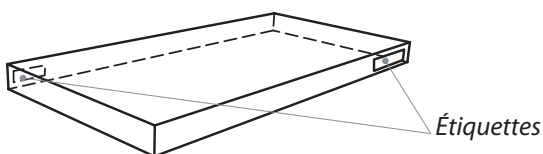

Mask AV

Encore plus dédié à vous faciliter la vie.

Le Mask AV combine les avantages pratiques d'un meuble AV (assez profond pour contenir tout type d'amplificateur audio-vidéo), et ceux d'un support mural d'écran plat.

Le support a été testé pour supporter un poids d'écran pouvant aller jusqu'à 70 kg !

Dans la même gamme :
Mask

CARACTÉRISTIQUES

DESIGN

Finitions : Noir Brillant ou Gris Métallisé

Structure : Acier laqué epoxy

Étagères : Verre trempé transparent

COMPATIBILITÉ

Écrans de 81 à 127 cm

VESA 75, VESA 100, VESA 200 x 100,

VESA 400 x 200, VESA 600 x 200, VESA 600 x 400

CHARGE MAXIMALE

Support d'écran : 70 kg

Étagères : 40 kg

DIMENSIONS

Dimensions externes (LxHxP) : 1180 x 1283 x 500 mm

Étagère supérieure (L x P) : 1180 x 460 mm

Étagère inférieure (L x P) : 1100 x 420 mm

Hauteur entre les étagères : 298 mm

EMBALLAGE

Livré démonté avec visserie, plan et outillage nécessaires au montage