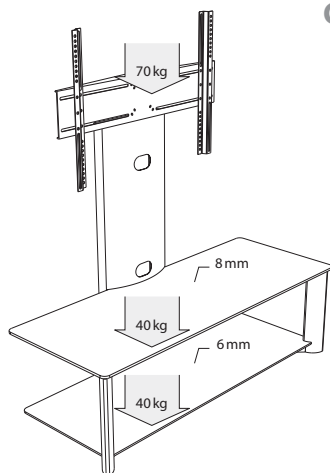

Le support a été testé pour supporter un poids d'écran pouvant aller jusqu'à 70 kg !

Dans la même gamme :
Mask

CARACTÉRISTIQUES

DESIGN

Finitions : Noir Brillant ou Gris Métallisé

Structure : Acier laqué epoxy

Étagères : Verre trempé transparent

COMPATIBILITÉ

Écrans de 81 à 127 cm

VESA 75, VESA 100, VESA 200 x 100,

VESA 400 x 200, VESA 600 x 200, VESA 600 x 400

CHARGE MAXIMALE

Support d'écran : 70 kg

Étagères : 40 kg

DIMENSIONS

Dimensions externes (LxHxP) : 1180 x 1283 x 500 mm

Étagère supérieure (L x P) : 1180 x 460 mm

Étagère inférieure (L x P) : 1100 x 420 mm

Hauteur entre les étagères : 298 mm

EMBALLAGE

Livré démonté avec visserie, plan et outillage nécessaires au montage

Quantité/carton : 1

Type : Carton brun

Dimensions (L x H x P) : 1260 x 205 x 550 mm

Poids brut : 40,8 kg

Poids net : 35,3 kg

Codes EAN : 3760108801363 (Noir Brillant)

3760108801370 (Gris Métallisé)