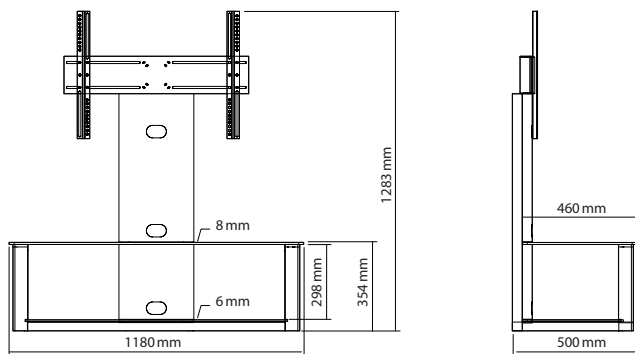

Le support a été testé pour supporter un poids d'écran pouvant aller jusqu'à 70 kg !

Dans la même gamme :
Mask

CARACTÉRISTIQUES

DESIGN

Finitions : Noir Brillant ou Gris Métallisé

Structure : Acier laqué epoxy

Étagères : Verre trempé transparent

COMPATIBILITÉ

Écrans de 81 à 127 cm

VESA 75, VESA 100, VESA 200 x 100,

VESA 400 x 200, VESA 600 x 200, VESA 600 x 400

CHARGE MAXIMALE

Support d'écran : 70 kg

Étagères : 40 kg

DIMENSIONS

Dimensions externes (LxHxP) : 1180 x 1283 x 500 mm

Étagère supérieure (L x P) : 1180 x 460 mm

Étagère inférieure (L x P) : 1100 x 420 mm

Hauteur entre les étagères : 298 mm

EMBALLAGE

Livré démonté avec visserie, plan et outillage nécessaires au montage

Quantité/carton : 1

Type : Carton brun

Dimensions (L x H x P) : 1260 x 205 x 550 mm

Poids brut : 40,8 kg

Poids net : 35,3 kg

Codes EAN : 3760108801363 (Noir Brillant)

3760108801370 (Gris Métallisé)