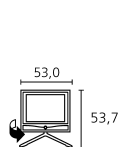

65411A60

EAN

4011880079280

Coloris disponibles

■ Platine

Solution de table
Profondeur TV: 7,5
Profondeur totale: 28,0

Solution murale
Profondeur TV: 7,5
Profondeur totale: 13,5

Flat-TV F-Stand 2
Profondeur TV: 7,5
Profondeur totale: 43,0