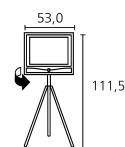

65411A60

EAN

4011880079280

Coloris disponibles

■ Platine

Solution de table
Profondeur TV: 7,5
Profondeur totale: 28,0

Solution murale
Profondeur TV: 7,5
Profondeur totale: 13,5

Flat-TV F-Stand 2
Profondeur TV: 7,5
Profondeur totale: 43,0