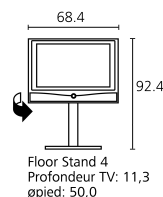

Sous réserve d'erreurs, de disponibilité et de modifications techniques.

- [1] Panorama : convertible au format 14/9.
- [2] Dolby est une marque déposée de Dolby Laboratories Licensing Corporation.
- [3] Fonction dépendante de la transmission des signaux de la chaîne.
- [4] Setzt den Empfang eines Senders voraus, welcher NextView-Daten überträgt.
- [5] Nécessite la réception d'une chaîne retransmettant les données NextView.
- [6] Designed by Vogel's.

Numéro d'article	EAN	Coloris disponibles
66416D87	4011880088145	■ Anthracite
66416T87	4011880084888	■ Chrome Argenté