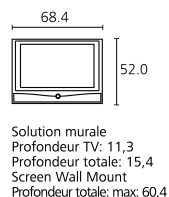

Sous réserve d'erreurs, de disponibilité et de modifications techniques.

- [1] Panorama : convertible au format 14/9.
- [2] Dolby est une marque déposée de Dolby Laboratories Licensing Corporation.
- [3] Fonction dépendante de la transmission des signaux de la chaîne.
- [4] Setzt den Empfang eines Senders voraus, welcher NextView-Daten überträgt.
- [5] Nécessite la réception d'une chaîne retransmettant les données NextView.
- [6] Designed by Vogel's.

Numéro d'article	EAN	Coloris disponibles
66416D87	4011880088145	■ Anthracite
66416T87	4011880084888	■ Chrome Argenté