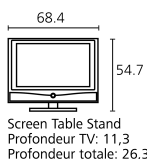

Sous réserve d'erreurs, de disponibilité et de modifications techniques.

- [1] Panorama : convertible au format 14/9.
- [2] Dolby est une marque déposée de Dolby Laboratories Licensing Corporation.
- [3] Fonction dépendante de la transmission des signaux de la chaîne.
- [4] Setzt den Empfang eines Senders voraus, welcher NextView-Daten überträgt.
- [5] Nécessite la réception d'une chaîne retransmettant les données NextView.
- [6] Designed by Vogel's.

Numéro d'article	EAN	Coloris disponibles
66416D87	4011880088145	■ Anthracite
66416T87	4011880084888	■ Chrome Argenté