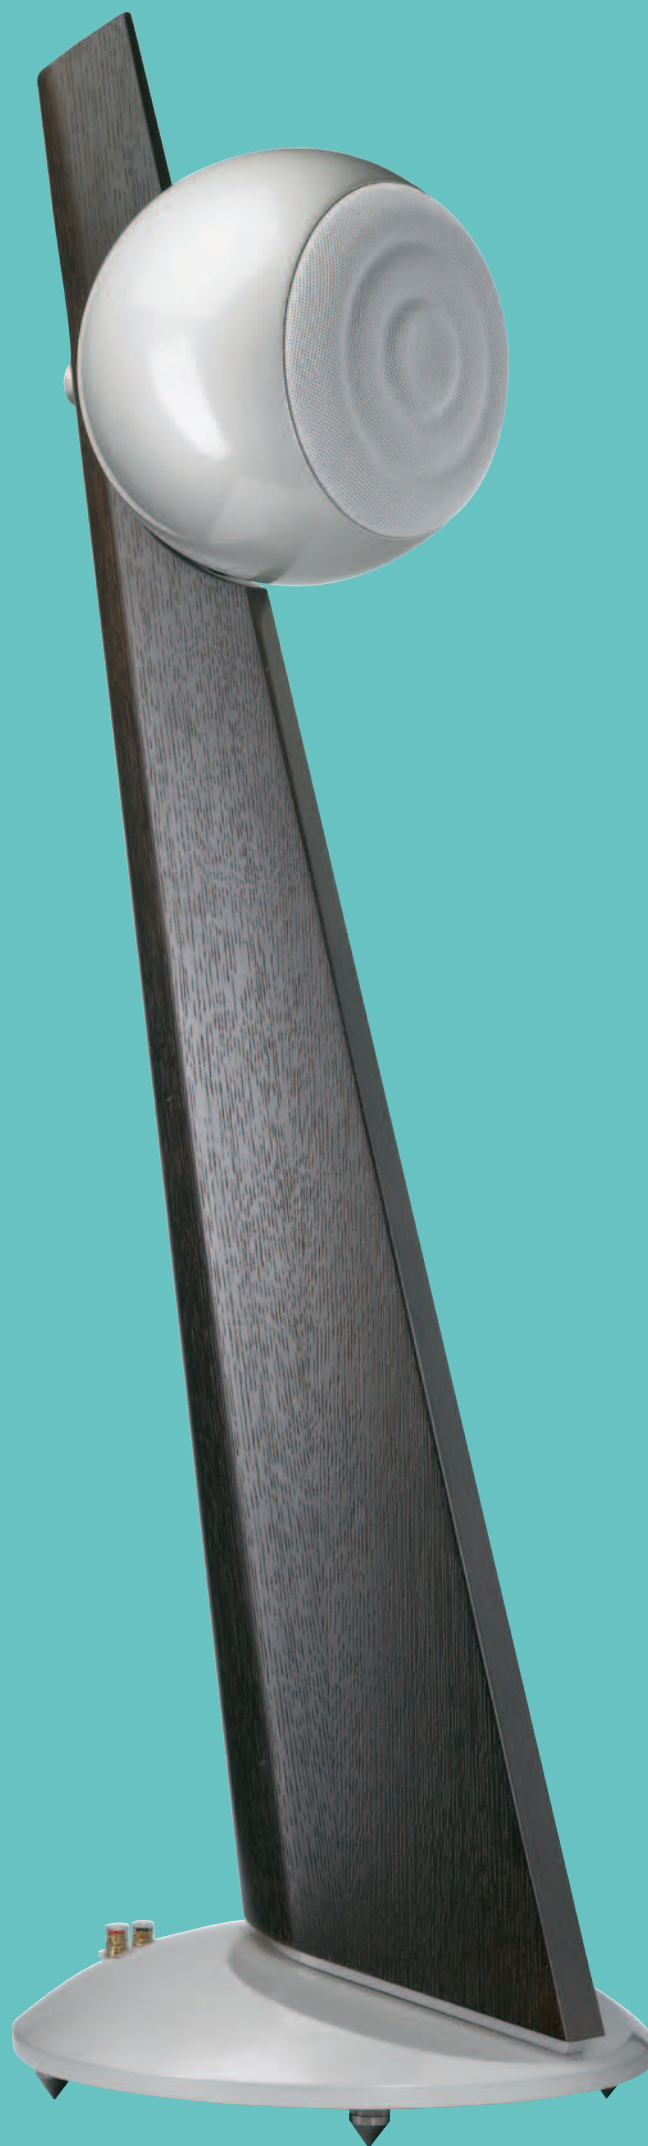

Artis

BALTIC EVOLUTION

**BALTIC,
LE SATELLITE COMPACT TRÈS
HAUT DE GAMME
DE RÉFÉRENCE.**

Grâce au concept unique de haut-parleur 3-voies co-axiales monté dans une sphère pour une diffusion parfaitement contrôlée et homogène, sa restitution sonore égale les plus grands systèmes par sa définition et sa puissance dynamique et ajoute l'image sonore réaliste et profonde propre aux systèmes développés selon les principes Cabasse de la Source à Cohérence Spatiale.

Seule une évolution de Baltic pouvait supplanter la référence avec la mise au point du TC23.

Ce nouveau tri-axial présente des améliorations importantes, avec pour le grave un équipage mobile à plus grande course et une tenue en puissance supérieure, et dans l'aigu une nouvelle membrane, objet d'un dépôt de brevet. Élaborée avec un nouveau matériau très technique, elle permet une réponse linéaire jusqu'à 25000 Hz sans compromis sur l'efficacité et la capacité dynamique.

Cabasse

Artis

BALTIC

EVOLUTION

Le tri-axial TC23
Tweeter avec nouvelle
membrane polyéther
Médium annulaire
Bas-médium à membrane
Duocell grande course
pour une courbe de réponse
plus étendue et une meilleure
tenue en puissance.

Pour mettre en valeur
ce joyau technologique,
tant sur les plans acoustiques
qu'esthétiques, nous avons
dessiné un nouveau pied
et des nouvelles finitions.

Les versions murales
et à poser sont
également disponibles
en plusieurs finitions.