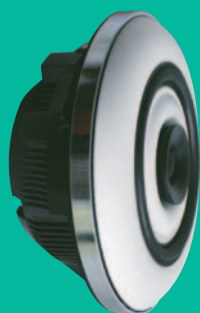

Artis

BALTIC EVOLUTION

**BALTIC,
LE SATELLITE COMPACT TRÈS
HAUT DE GAMME
DE RÉFÉRENCE.**

Grâce au concept unique de haut-parleur 3-voies co-axiales monté dans une sphère pour une diffusion parfaitement contrôlée et homogène, sa restitution sonore égale les plus grands systèmes par sa définition et sa puissance dynamique et ajoute l'image sonore réaliste et profonde propre aux systèmes développés selon les principes Cabasse de la Source à Cohérence Spatiale.

Seule une évolution de Baltic pouvait supplanter la référence avec la mise au point du TC23.

Ce nouveau tri-axial présente des améliorations importantes, avec pour le grave un équipage mobile à plus grande course et une tenue en puissance supérieure, et dans l'aigu une nouvelle membrane, objet d'un dépôt de brevet. Élaborée avec un nouveau matériau très technique, elle permet une réponse linéaire jusqu'à 25000 Hz sans compromis sur l'efficacité et la capacité dynamique.

Cabasse

Artis

BALTIC

EVOLUTION

Le tri-axial TC23
Tweeter avec nouvelle
membrane polyéther
Médium annulaire
Bas-médium à membrane
Duocell grande course
pour une courbe de réponse
plus étendue et une meilleure
tenue en puissance.